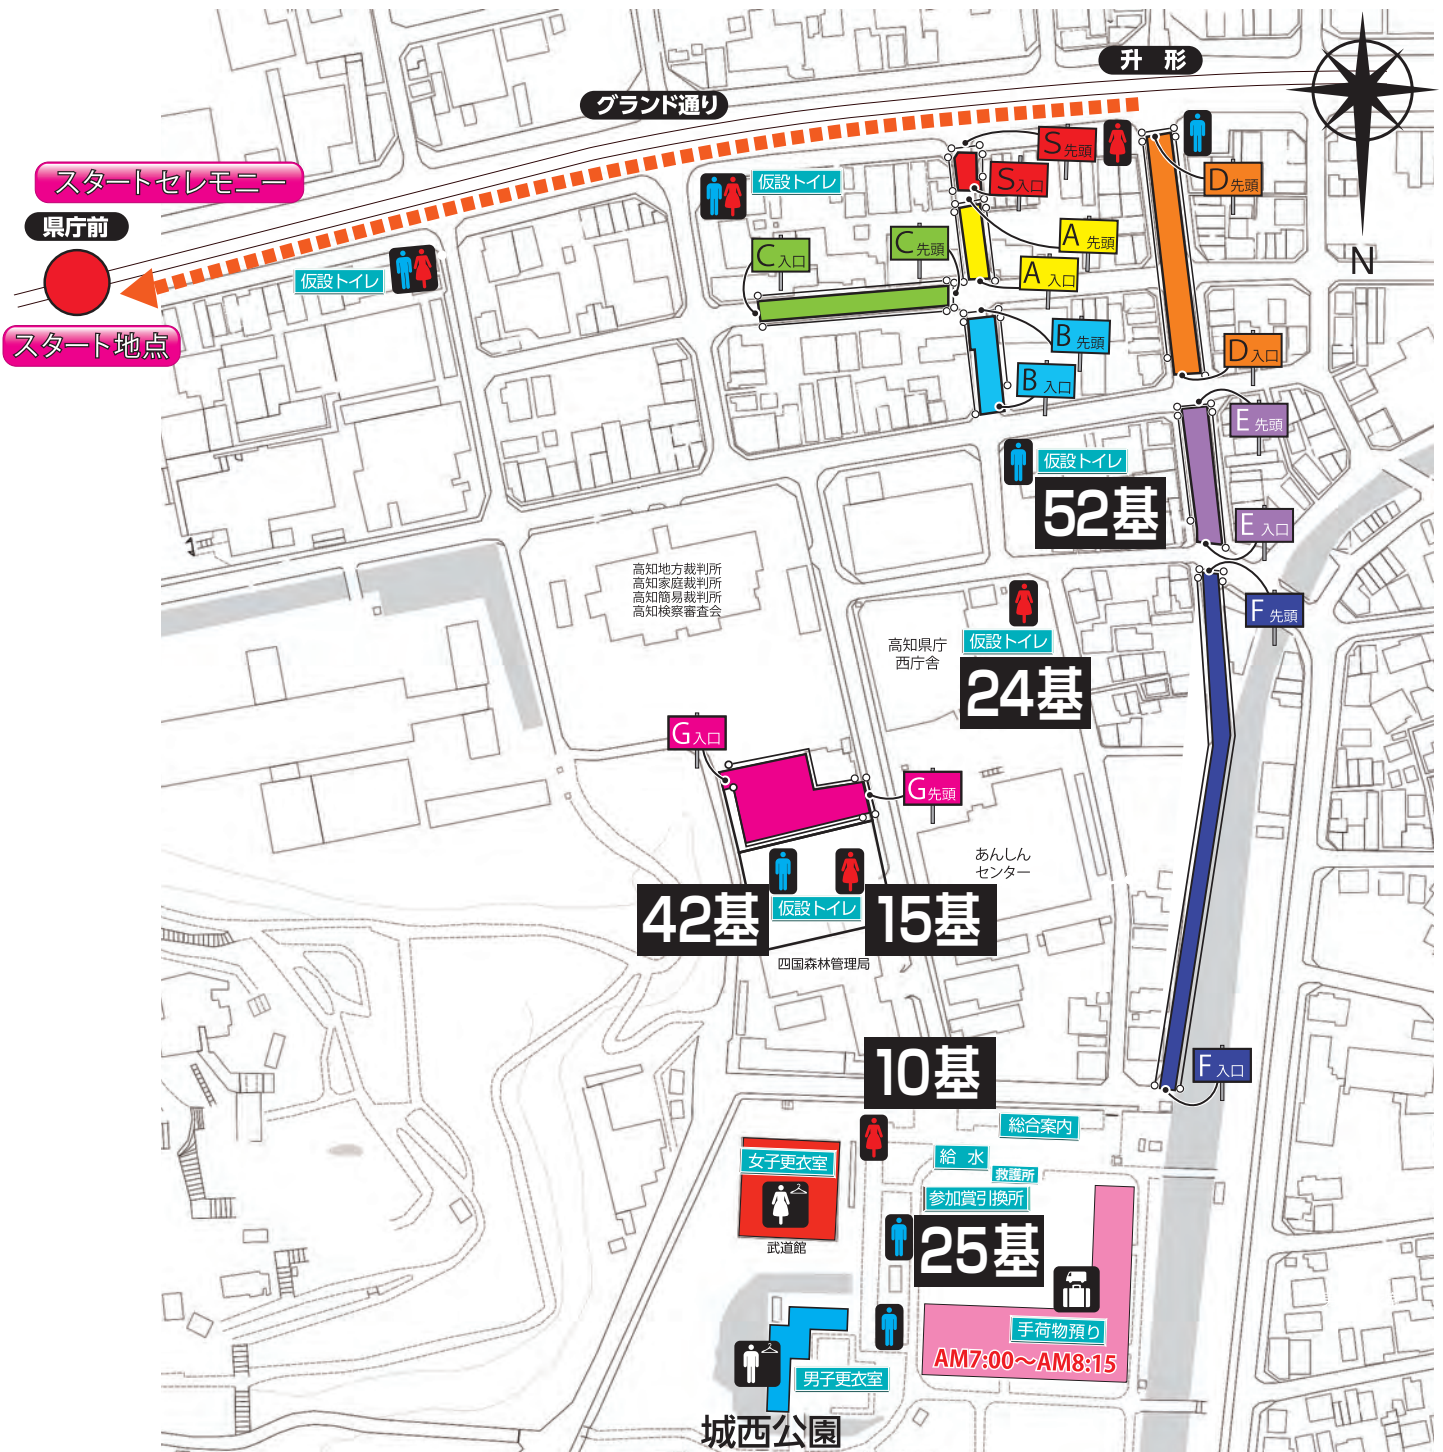

# 高知龍馬マラソン

KOCHI RYOMA MARATHON 2020

## START 会場周辺案内図 INFORMATION

## KOCHI RYOMA MARATHON 2020

AM **8:30** までに **各スタートブロック** に整列して下さい

※8:30までに整列できなかったランナーは最後尾からのスタートとなります。